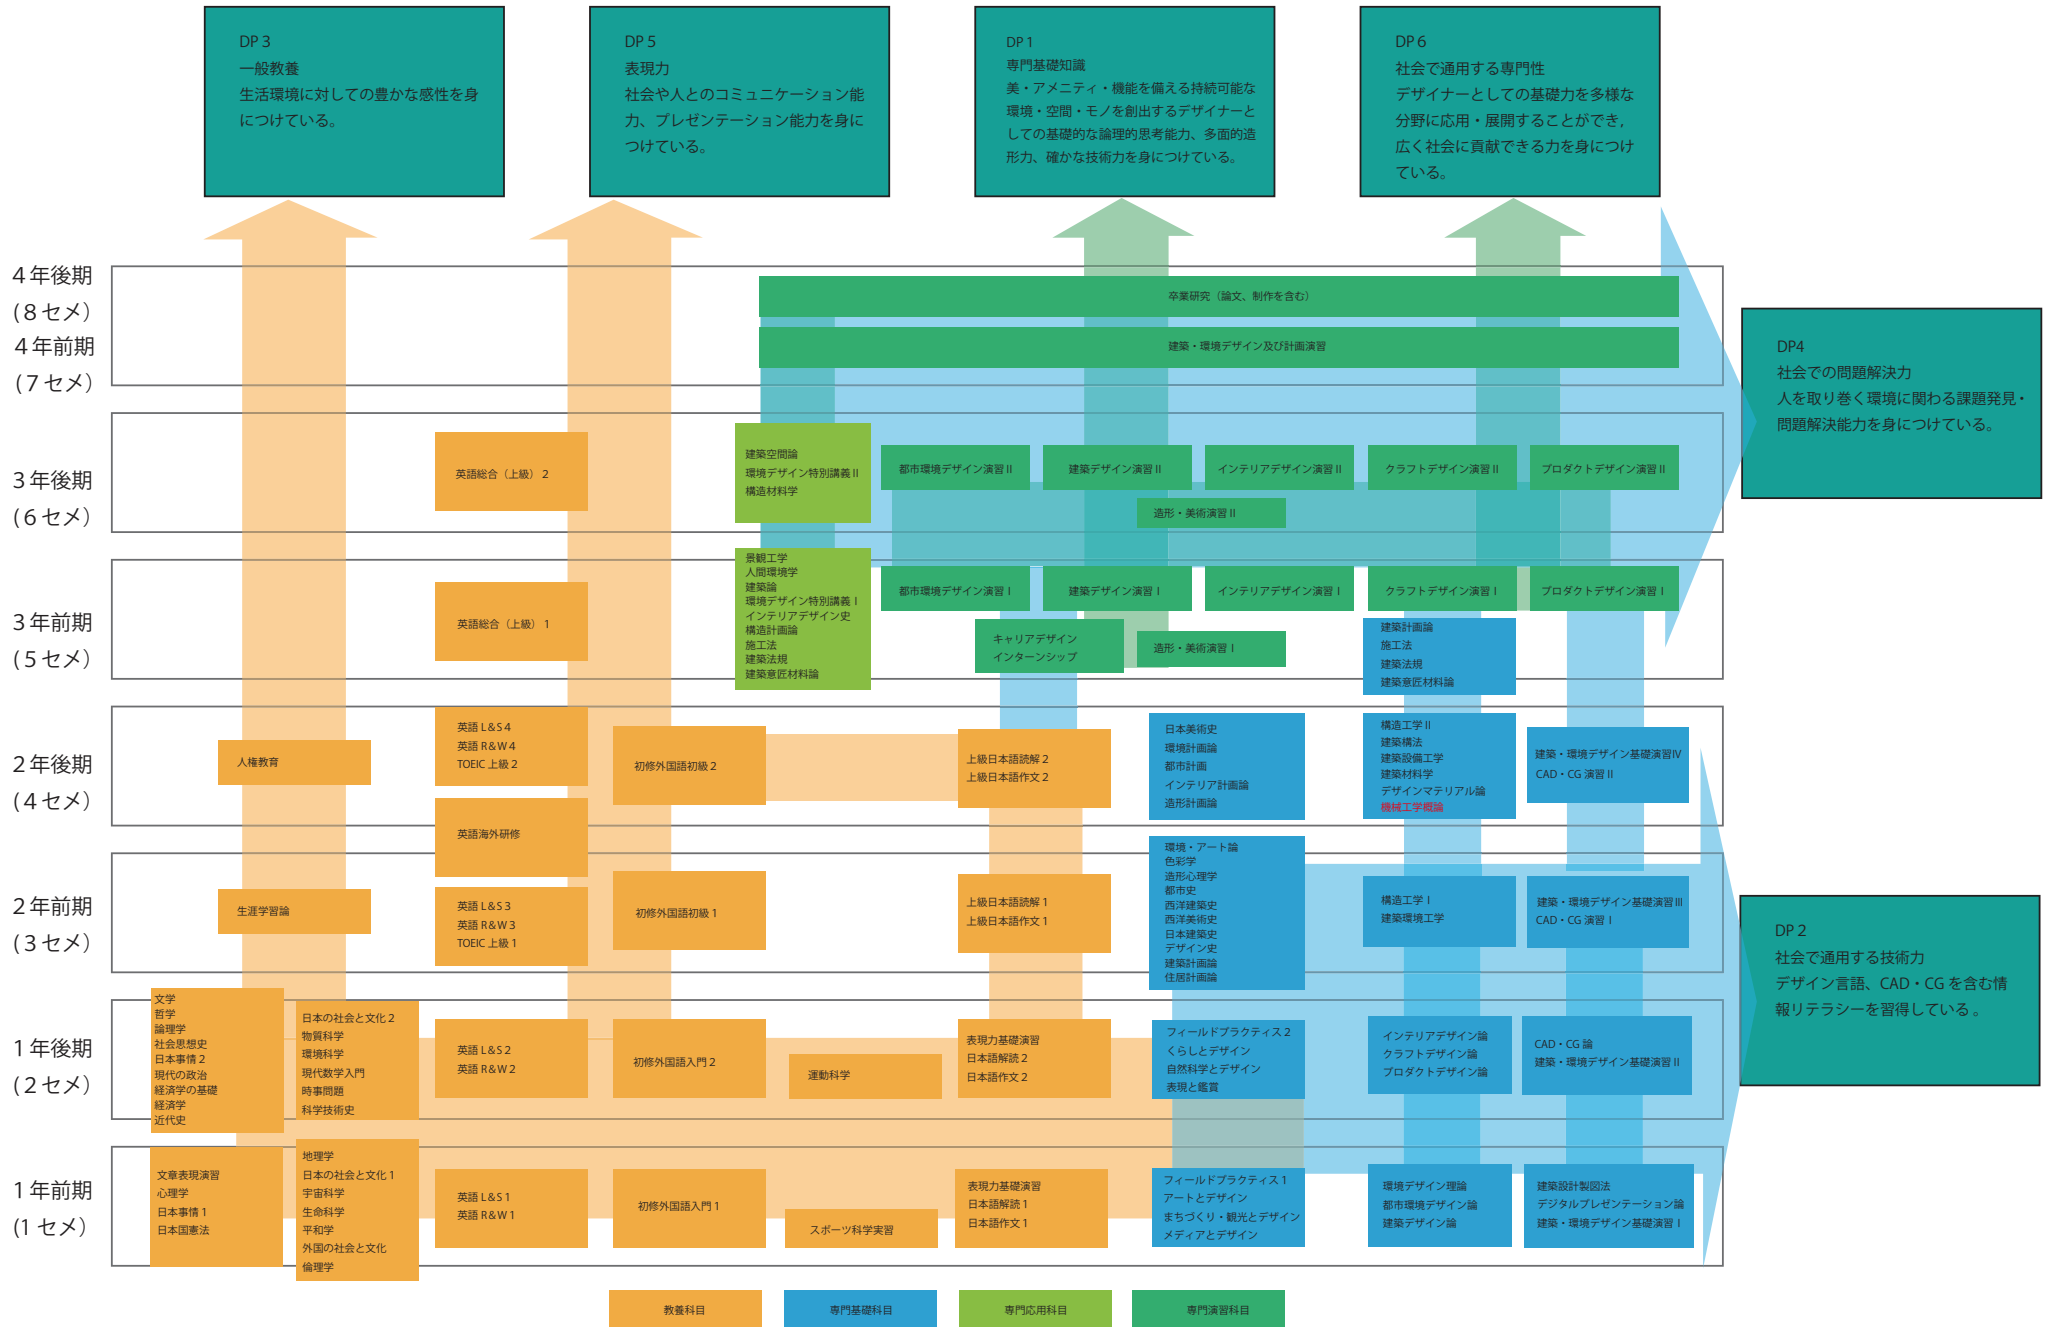

デザイン工学部 建築・環境デザイン学科 カリキュラムツリー (2019年度~2020年度入学生用)

デザイン工学部 建築・環境デザイン学科 カリキュラムツリー(2021年度以降入学生用)