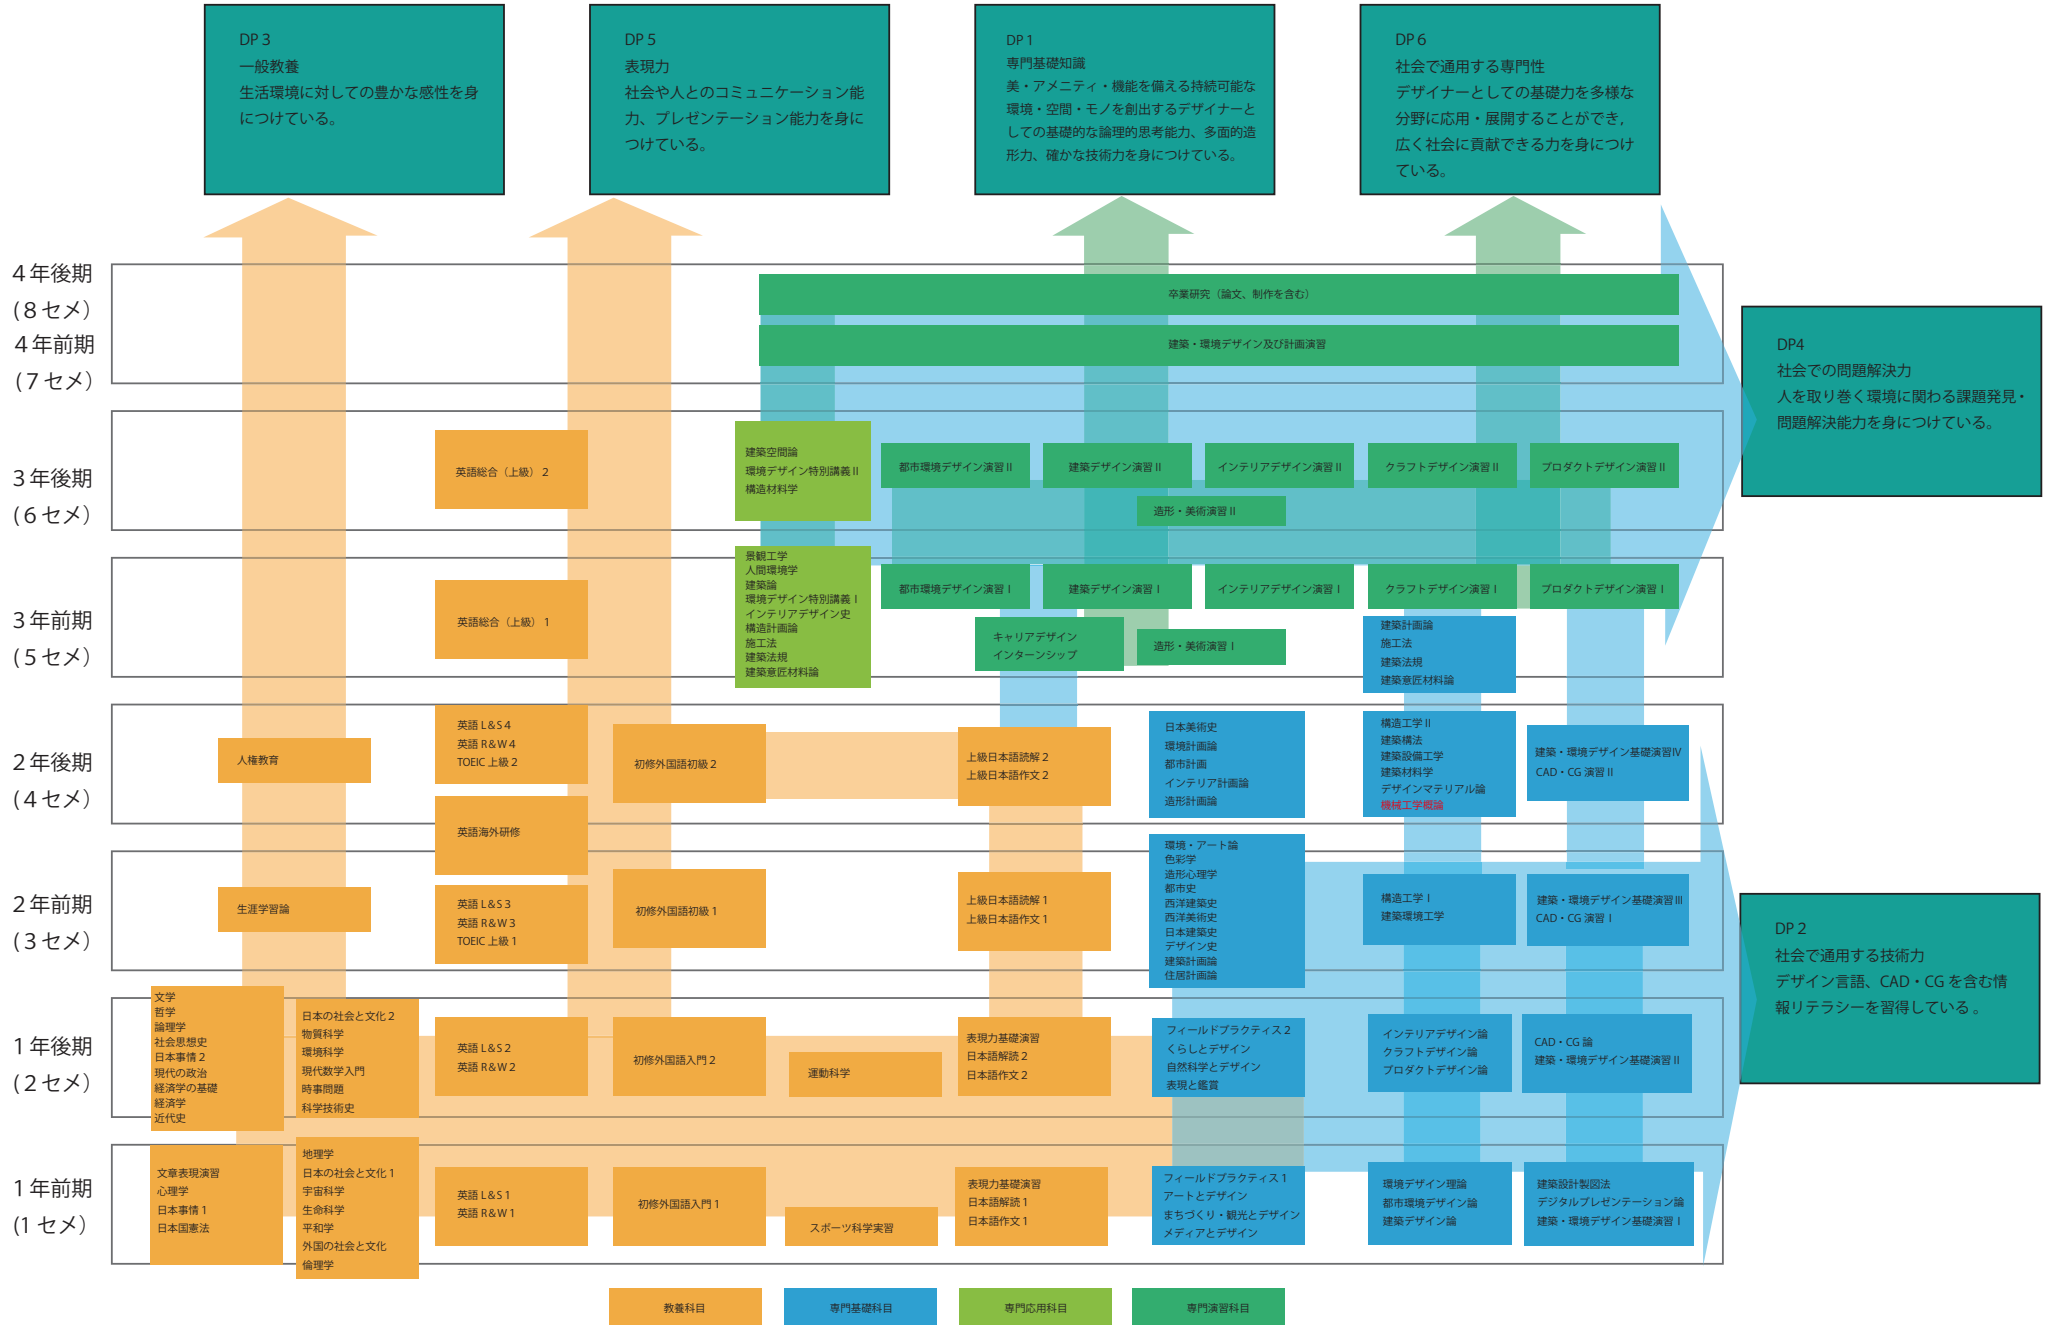

デザイン工学部 建築・環境デザイン学科 カリキュラムツリー (2019-2020年度入学生用)

デザイン工学部 建築・環境デザイン学科 カリキュラムツリー(2021-2024年度入学生用)