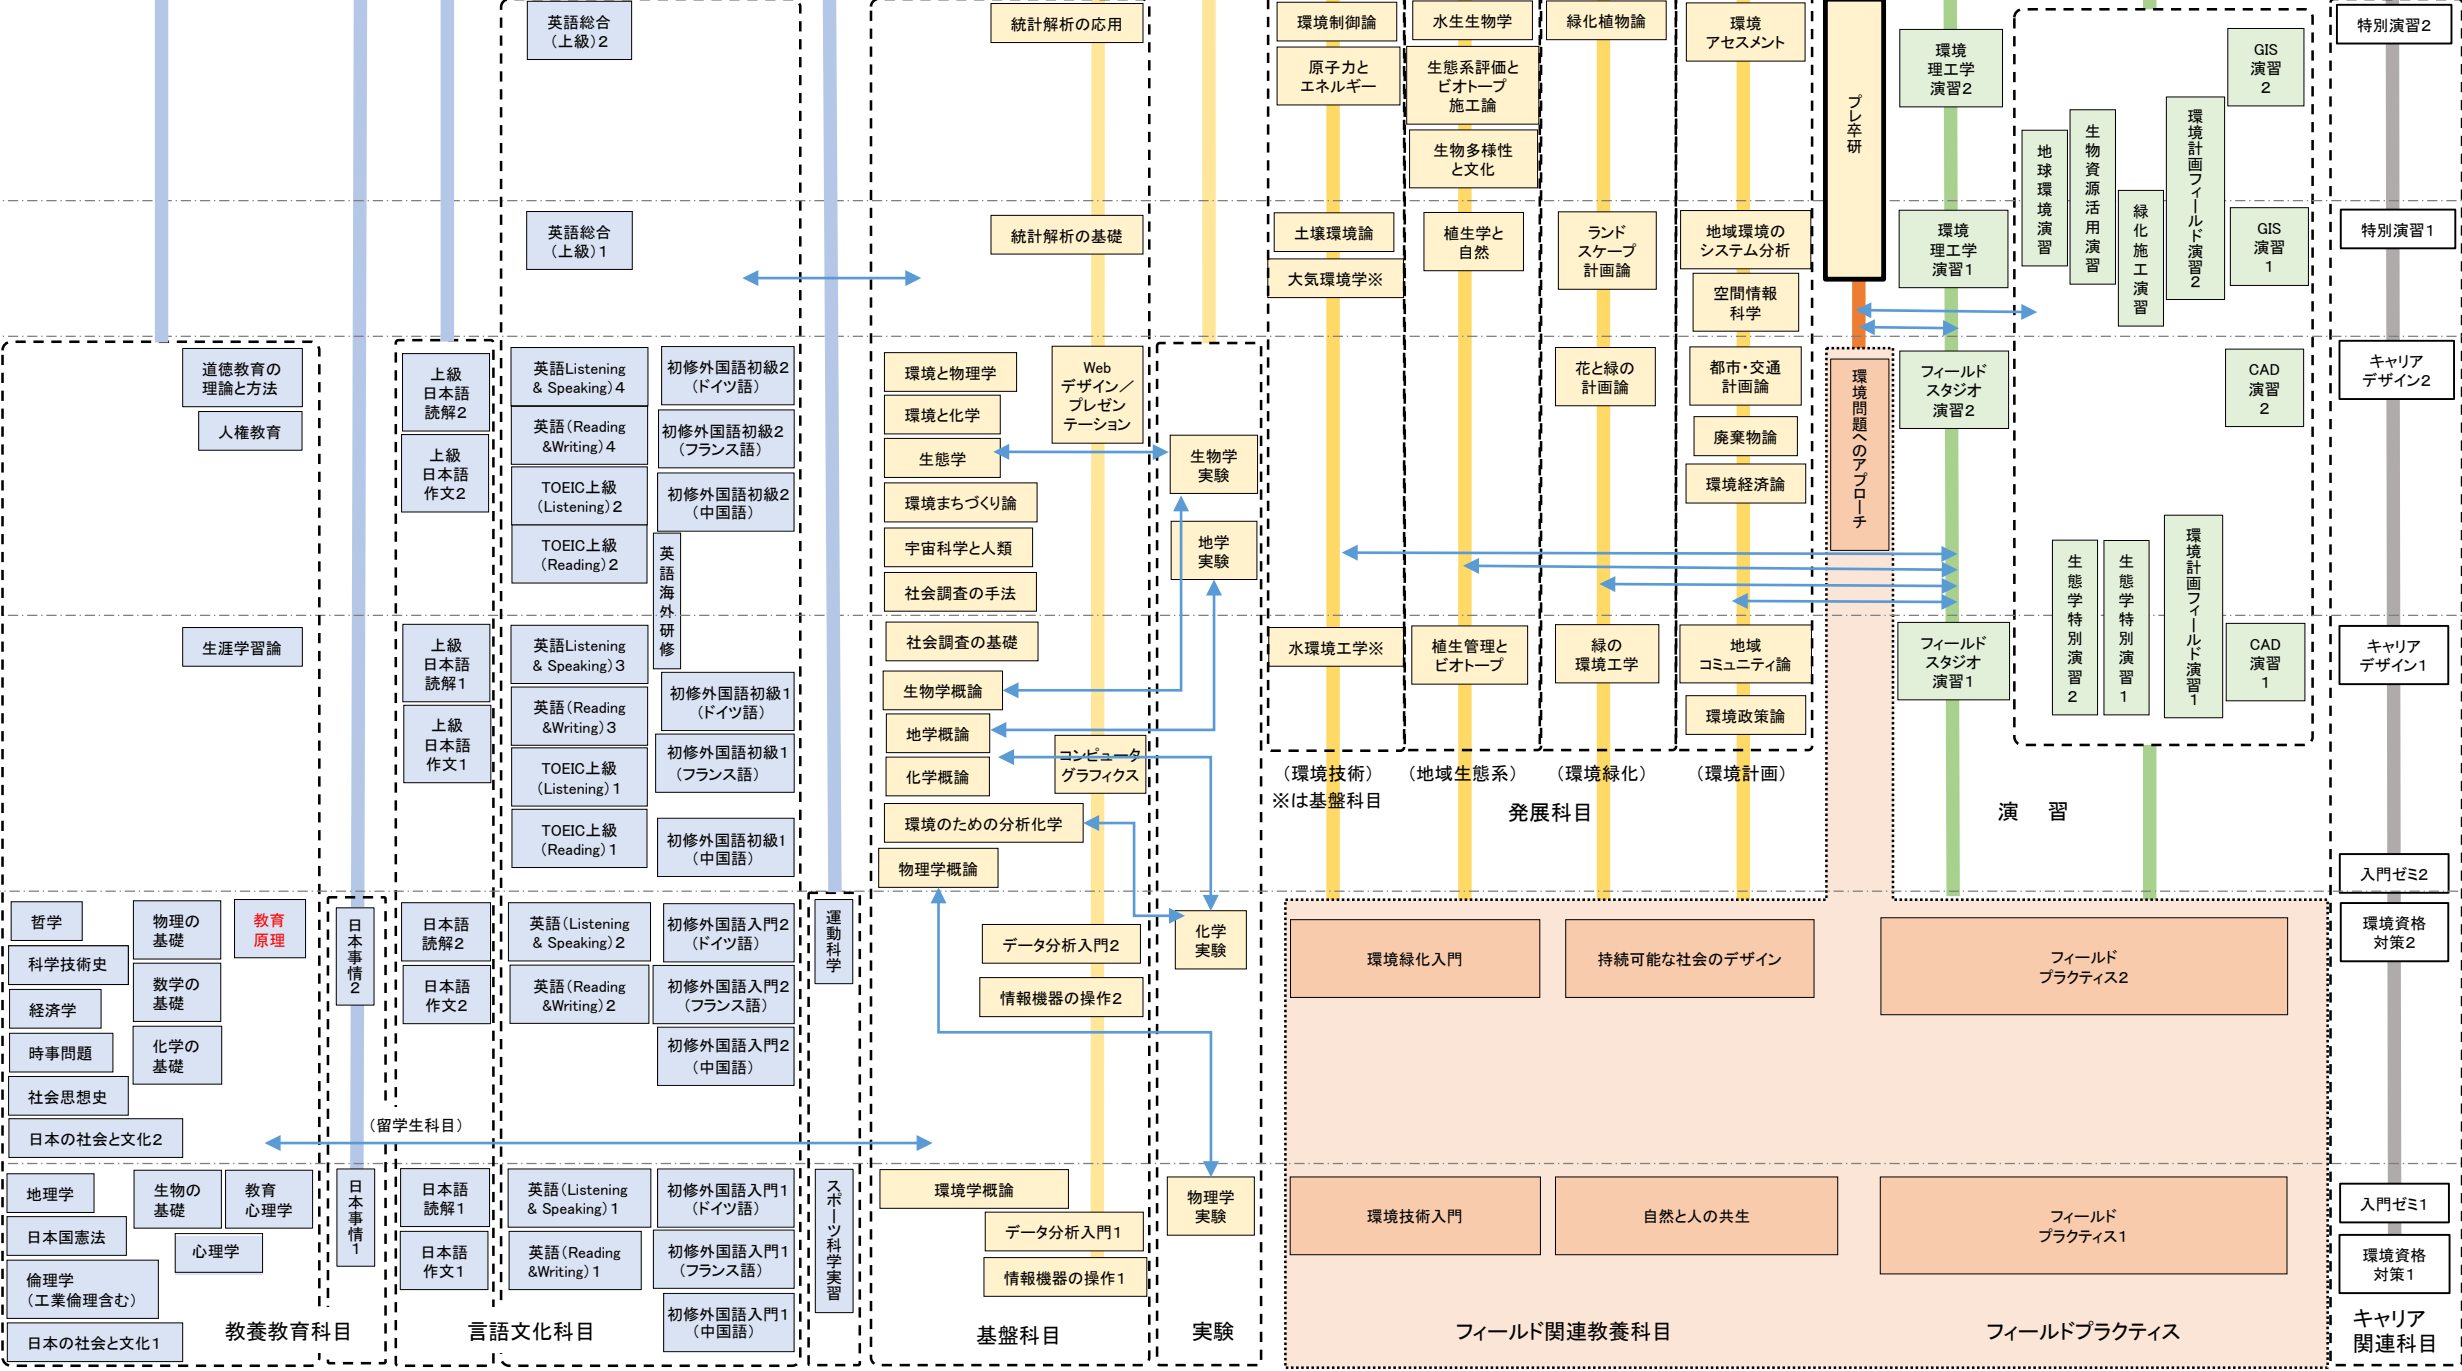

デザイン工学部 環境理工学科 カリキュラムツリー
(2019-2020年度入学生用)

DP5 総合力

4年後期 卒業研究

4年前期

DP1 一般教養 DP2 環境学の体系的知識 DP3 専門的な知識 DP4 実践力

3年後期

3年前期

2年後期

2年前期

1年後期

1年前期

総合教育科目

専門教育科目

フィールド教育科目

実践教育科目