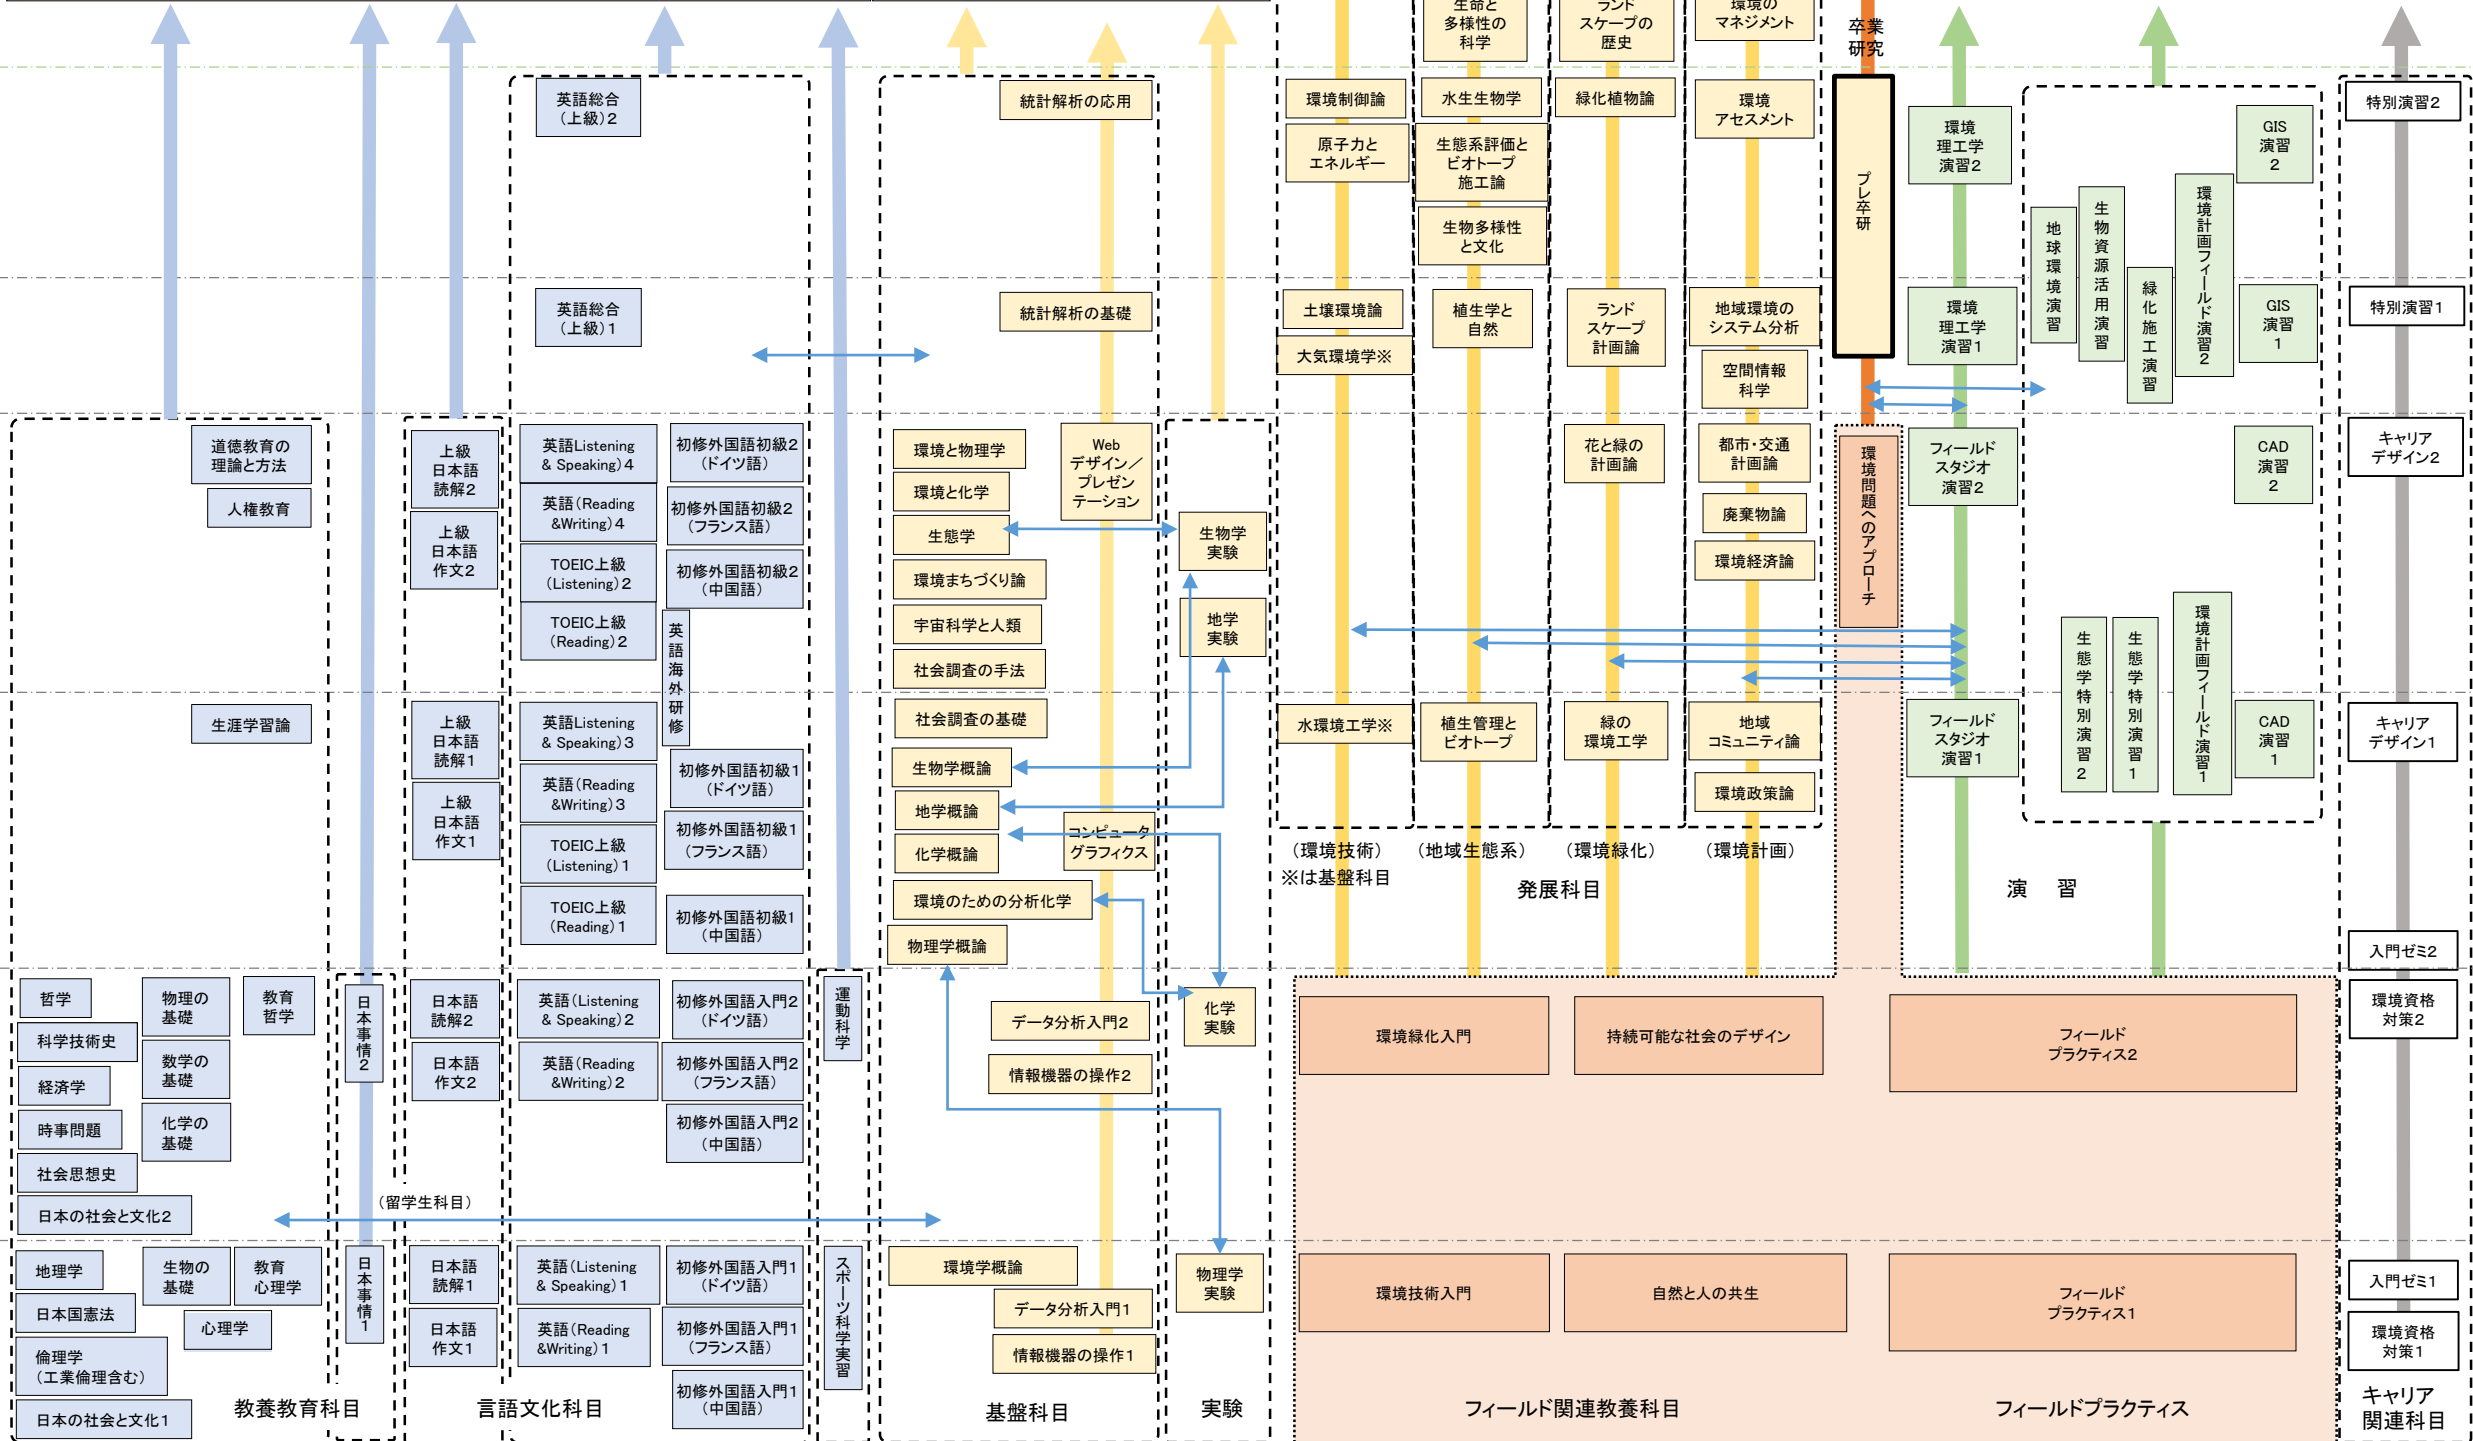

デザイン工学部 環境理工学科 カリキュラムツリー
(2017-2018年度入学生用)

DP5 総合力

卒業研究

DP1 一般教養 DP2 環境学の体系的知識 DP3 専門的な知識 DP4 実践力

4年後期
4年前期
3年後期
3年前期
2年後期
2年前期
1年後期
1年前期

総合教育科目 専門教育科目 フィールド教育科目 実践教育科目

デザイン工学部 環境理工学科 カリキュラムツリー
(2019-2020年度入学生用)